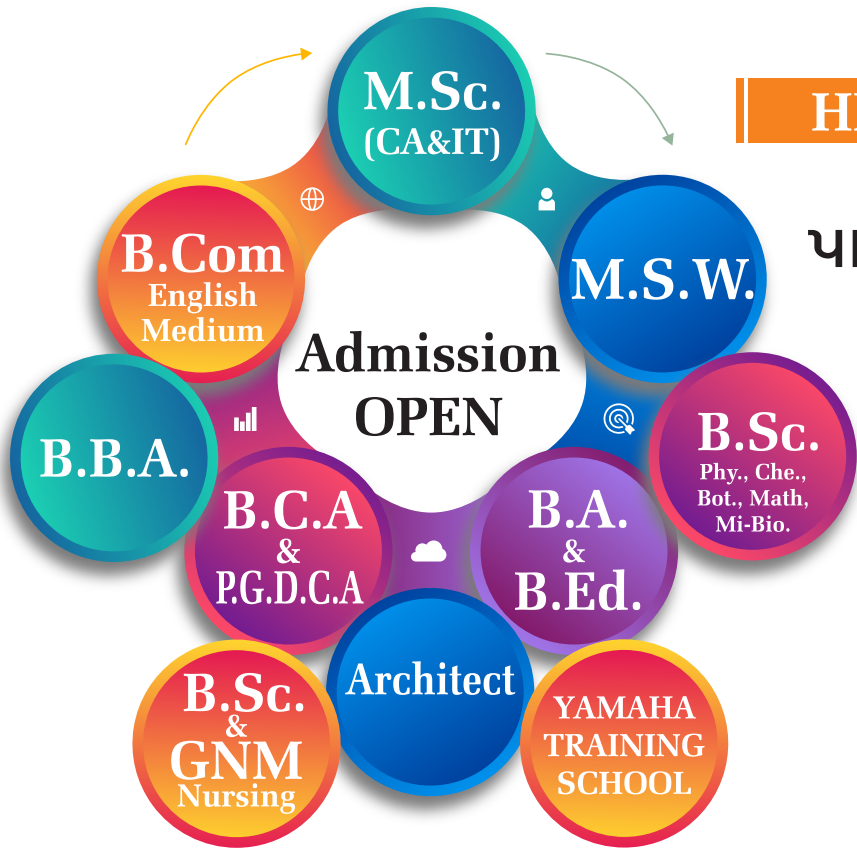

COMPUTER

- Software Industries
- Hardware Industries
- Govt. Jobs

Master Programmes Computer & Electrical

અમારા કેમ્પસની સુવિધાઓ :

અદ્યતન કોમ્પ્યુટર લેબ ● હાઇ સ્પીડ ઇન્ટરનેટ બેન્ડ વીથ
હોસ્ટેલ સુવિધા (બોયઝ અને ગર્લ્સ) ● સુસજ્જ લેબોરેટરીઝ ● વાઈ-ફાઈ કેમ્પસ
કવોલીફાઈડ સ્ટાફ હાયજેનીક કેન્ટીન ● અદ્યતન સુવિધાસભર લાયબ્રેરી ● બસ સુવિધા
રમત-ગમતનું મેદાન ડી.ટી.એચ. ● એમ્ફી થીએટર ● ઓડિટોરીયમ્સ ● સ્વીમીંગ પુલ
ઈન્ડસ્ટ્રીયલ ટુર્સ કેરીયર ગાઈડન્સ ● રેસ્ટ રૂમ્સ ● સેમીનાર્સ ● એન.એસ.એસ. એક્ટીવીટીઝ
વર્કશોપ કલ્ચરલ પ્રોગ્રામ્સ ● પ્લેસમેન્ટ ● સ્કોલરશીપ ● ડે-સેલીબ્રેશન

HNGU Affiliated Colleges

પાયાની કેળવણી સાથે
સંપૂર્ણ વિકાસ...

B.Ed., M.S.W. અને M.Sc.(CA&IT)
ઓનલાઈન પ્રવેશ પ્રક્રિયા માટે યુનીવર્સિટી
માન્ય હેલ્પ ડેસ્કની સુવિધા

- એક્ષપર્ટ દ્વારા સ્પર્ધાત્મક પરીક્ષાઓનું માર્ગદર્શન.
- વિવિધ સામાજિક દિવસોની વિદ્યાર્થીઓ દ્વારા ઉજવણી.
- સાપ્તાહિક ટેસ્ટ તથા વાલી મીટીંગનું આયોજન.
- **SC&ST** વિદ્યાર્થીઓને સરકારશ્રીના નિયમનુસાર શિષ્યવૃત્તિ.
- ડિગ્રી મેળવ્યા બાદ ઉચ્ચ અભ્યાસની તકો.
- બહેનો માટે મફત બસ યાસની સુવિધા.
- ભાઈઓ તથા બહેનો માટે સુવિધાસભર અલગ હોસ્ટેલ.
- અભ્યાસ પછી વિદ્યાર્થીઓને માટે પ્લેસમેન્ટ વ્યવસ્થા.